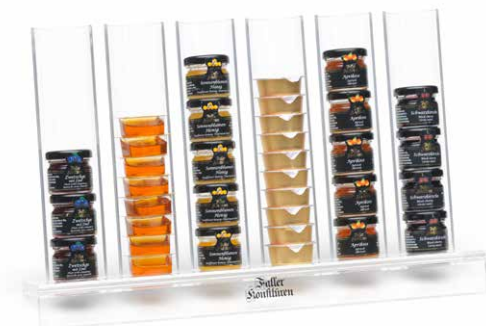

Buffetsysteme in zeitloser Eleganz. Edition Acryl.

Geschmackvoller kann der Tag nicht beginnen!

Anspruchsvolles Design | Hochwertige Materialien | Einfachste Reinigung | Schnell zu bestücken
Optimale Kennzeichnung der Sorten | Fruchtiges Präsentationsbild

Todtnau

Acrylbar für 6 x 950 g Gläser oder 6 x 630 g Bügelgläser, H 15 cm, B 40 cm, T 38 cm, Art.-Nr. 184106.

Lenzkirch

Acrylbar für 4 x 630 g Bügelgläser oder 4 x 950 g Gläser H 5 cm, B 59 cm, T 21 cm Art.-Nr. 184104.

Bonndorf

Acrylbar für 3 x 630 g Bügelgläser, 3 x 950 g Gläser, H 2 cm, B 41 cm, T 19 cm, Art.-Nr. 184102.

Staufen

Acrylbar für 6 x 450 g Gläser H 29 cm, B 31 cm, T 26 cm, Art.-Nr. 184600.

Triberg

Acrylbar für Portionsware H 26 cm, B 44 cm, T 14 cm, Art.-Nr. 185800.

Baiersbronn

Acrylbar für 28 g Minigläser H 21 cm, B 42 cm, T 30 cm, Art.-Nr. 184100.